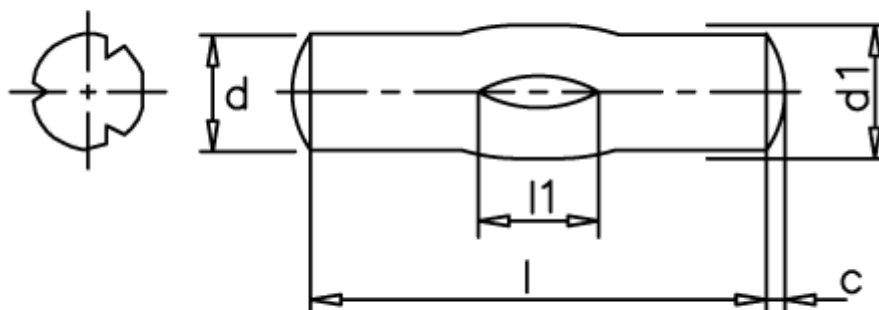

Varenummer: 08083130
Beskrivelse: KLEE Kærvstift S8 3x30
Stål

Mål

d1 = 3.0
d2 = 3.20
Længde = 26-40